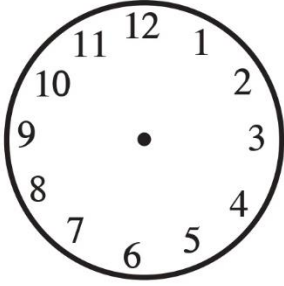

நேரம் 4.00 மணி