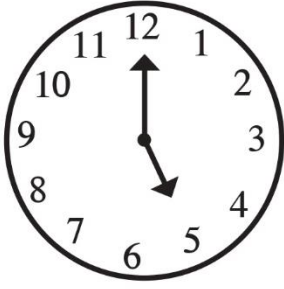

4) $11 - 4 = \dots\dots\dots$

(4 x 3 = 12 புள்ளிகள்)

07. பெருக்குவோம்.

1) $3 \times 2 = \square$

2) $8 \times 2 = \square$

(2 x 3 = 06 புள்ளிகள்)

08. கடி்கார முகத்தில் காட்டப்படும் நேரத்தை எழுதுக.

நேரம் மணி