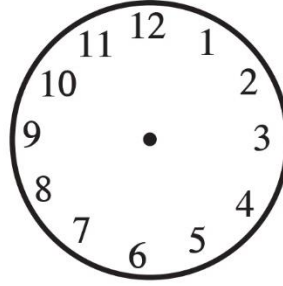

நேரம் 1.00 மணி

(4 x 3 = 12 புள்ளிகள்)

09. வருடத்தின் முதலாவது மாதம் எது?

.....

10. ஒரு கூடையில் 12 பழங்கள் உள்ளன. அவற்றை இருவருக்கு சமமாக வகுத்தால் ஒருவருக்கு எத்தனை கிடைக்கும்?

.....

(2 x 4 = 08 புள்ளிகள்)