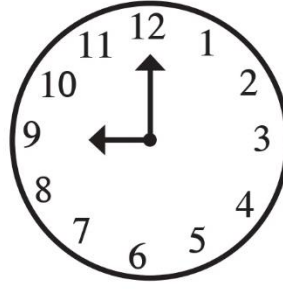

4) $11 - 4 = \dots\dots\dots$

(4 x 3 = 12 புள்ளிகள்)

07. பெருக்குவோம்.

1) $3 \times 2 = \square$

2) $8 \times 2 = \square$

(2 x 3 = 06 புள்ளிகள்)

08. கடி்கார முகத்தில் காட்டப்படும் நேரத்தை எழுதுக.

நேரம் மணி